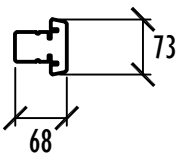

ITEM	VESTIBULE DOOR FRAME	QTY / SET	1 PC	
KOMPONEN	FRAME TOP	TGL GBR	3-9-2013	
UKURAN	56 X 68 X 2391 MM			
		1		6 14

2159

intertrend

ITEM	VESTIBULE DOOR FRAME	QTY / SET	1 PC	
KOMPONEN	FRAME VERTIKAL KIRI	TGL GBR	3-9-2013	
UKURAN	56 X 68 X 2159 MM			
		2	7	14

intertrend

ITEM	VESTIBULE DOOR FRAME	QTY / SET	1 PC	
KOMPONEN	FRAME VERTIKAL KANAN	TGL GBR	3-9-2013	
UKURAN	56 X 68 X 2159 MM			
		3	8	14

2159

2159

intertrend

ITEM	VESTIBULE DOOR FRAME	QTY / SET	2 PCS	
KOMPONEN	FR VERTIKAL TENGAH	TGL GBR	3-9-2013	
UKURAN	68 X 73 X 2159 MM			
		4	9	14

2391

intertrend

ITEM	VESTIBULE DOOR FRAME	QTY / SET	1 PC	
KOMPONEN	BOTTOM FRAME / CILL	TGL GBR	3-9-2013	
UKURAN	38 X 130 X 2391 MM			
		5		10 / 14

intertrend

ITEM	VESTIBULE DOOR FRAME	QTY / SET	1 PC	
KOMPONEN	CILL ADAPTOR	TGL GBR	3-9-2013	
UKURAN	16 X 24 X 925 MM			
		6		11 / 14

intertrend

ITEM	VESTIBULE DOOR FRAME	QTY / SET	4 PCS	
KOMPONEN	LIS PANJANG	TGL GBR	3-9-2013	
UKURAN	10 X 15 X 2159 MM			
		7		12 / 14

intertrend

ITEM	VESTIBULE DOOR FRAME	QTY / SET	4 PCS	
KOMPONEN	LIS PENDEK I	TGL GBR	3-9-2013	
UKURAN	10 X 15 X 1000 MM			
		8		13 14