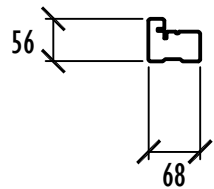

9.4.1.021

VESTIBULE DOOR FRAME

NOTE : SUDUT TIDAK TAJAM

intertrend

ITEM	VESTIBULE DOOR FRAME	QTY / SET	1 SET	
KOMPONEN	SUB ASSEMBLING TOP	TGL GBR	3-9-2013	
UKURAN	130 X 2391 X 2236 MM			
		A	5	14

2391

intertrend

ITEM	VESTIBULE DOOR FRAME	QTY / SET	1 PC	
KOMPONEN	FRAME TOP	TGL GBR	3-9-2013	
UKURAN	56 X 68 X 2391 MM			
		1		6 14

2159

intertrend

ITEM	VESTIBULE DOOR FRAME	QTY / SET	1 PC	
KOMPONEN	FRAME VERTIKAL KIRI	TGL GBR	3-9-2013	
UKURAN	56 X 68 X 2159 MM			
		2	7	14

intertrend

ITEM	VESTIBULE DOOR FRAME	QTY / SET	1 PC	
KOMPONEN	FRAME VERTIKAL KANAN	TGL GBR	3-9-2013	
UKURAN	56 X 68 X 2159 MM			
		3	8	14

2159

2159

intertrend

ITEM	VESTIBULE DOOR FRAME	QTY / SET	2 PCS	
KOMPONEN	FR VERTIKAL TENGAH	TGL GBR	3-9-2013	
UKURAN	68 X 73 X 2159 MM			
		4	9	14

2391

intertrend

ITEM	VESTIBULE DOOR FRAME	QTY / SET	1 PC	
KOMPONEN	BOTTOM FRAME / CILL	TGL GBR	3-9-2013	
UKURAN	38 X 130 X 2391 MM			
		5		10 / 14

intertrend

ITEM	VESTIBULE DOOR FRAME	QTY / SET	1 PC	
KOMPONEN	CILL ADAPTOR	TGL GBR	3-9-2013	
UKURAN	16 X 24 X 925 MM			
		6		11 / 14