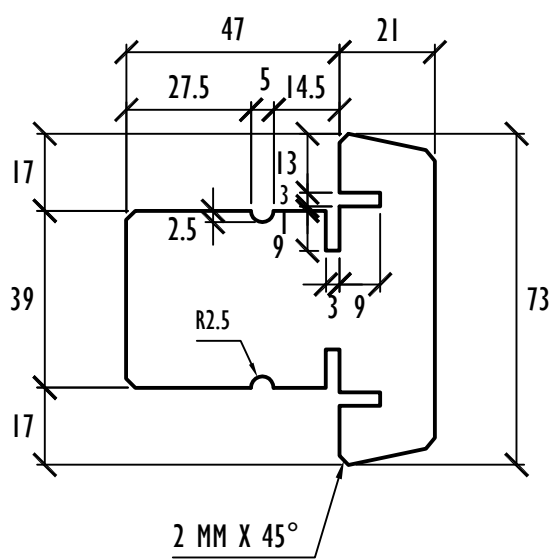

9.4.1.021

VESTIBULE DOOR FRAME

NOTE : SUDUT TIDAK TAJAM

intertrend

ITEM	VESTIBULE DOOR FRAME	QTY / SET	1 SET	
KOMPONEN	SUB ASSEMBLING TOP	TGL GBR	3-9-2013	
UKURAN	130 X 2391 X 2236 MM			
		A	5	14

2391

intertrend

ITEM	VESTIBULE DOOR FRAME	QTY / SET	1 PC	
KOMPONEN	FRAME TOP	TGL GBR	3-9-2013	
UKURAN	56 X 68 X 2391 MM			
		1		6 14

2159

intertrend

ITEM	VESTIBULE DOOR FRAME	QTY / SET	1 PC	
KOMPONEN	FRAME VERTIKAL KIRI	TGL GBR	3-9-2013	
UKURAN	56 X 68 X 2159 MM			
		2	7	14

intertrend

ITEM	VESTIBULE DOOR FRAME	QTY / SET	1 PC	
KOMPONEN	FRAME VERTIKAL KANAN	TGL GBR	3-9-2013	
UKURAN	56 X 68 X 2159 MM			
		3	8	14

2159

2159

intertrend

ITEM	VESTIBULE DOOR FRAME	QTY / SET	2 PCS	
KOMPONEN	FR VERTIKAL TENGAH	TGL GBR	3-9-2013	
UKURAN	68 X 73 X 2159 MM			
		4	9	14

2391

intertrend

ITEM	VESTIBULE DOOR FRAME	QTY / SET	1 PC	
KOMPONEN	BOTTOM FRAME / CILL	TGL GBR	3-9-2013	
UKURAN	38 X 130 X 2391 MM			
		5		10 / 14

intertrend

ITEM	VESTIBULE DOOR FRAME	QTY / SET	1 PC	
KOMPONEN	CILL ADAPTOR	TGL GBR	3-9-2013	
UKURAN	16 X 24 X 925 MM			
		6		11 / 14