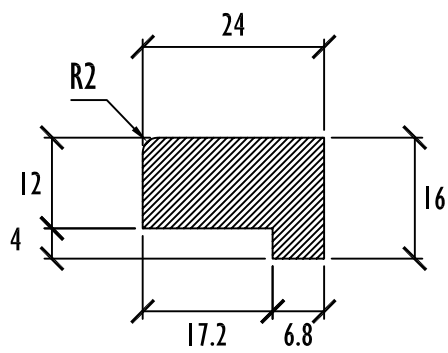

2391

intertrend

ITEM	VESTIBULE DOOR FRAME	QTY / SET	1 PC	
KOMPONEN	BOTTOM FRAME / CILL	TGL GBR	3-9-2013	
UKURAN	38 X 130 X 2391 MM			
		5		10 / 14

intertrend

ITEM	VESTIBULE DOOR FRAME	QTY / SET	1 PC	
KOMPONEN	CILL ADAPTOR	TGL GBR	3-9-2013	
UKURAN	16 X 24 X 925 MM			
		6		11 / 14

intertrend

ITEM	VESTIBULE DOOR FRAME	QTY / SET	4 PCS	
KOMPONEN	LIS PANJANG	TGL GBR	3-9-2013	
UKURAN	10 X 15 X 2159 MM			
		7		12 / 14

intertrend

ITEM	VESTIBULE DOOR FRAME	QTY / SET	4 PCS	
KOMPONEN	LIS PENDEK I	TGL GBR	3-9-2013	
UKURAN	10 X 15 X 1000 MM			
		8		13 14

intertrend

ITEM	VESTIBULE DOOR FRAME	QTY / SET	2 PCS	
KOMPONEN	LIS PENDEK 2	TGL GBR	3-9-2013	
UKURAN	15 X 21 X 1000 MM			
		9	14 14	

intertrend

ITEM	VESTIBULE DOOR FRAME	QTY / SET	1 PCS	
KOMPONEN	DETAIL LIS	TGL GBR	3-9-2013	
UKURAN	-			
		-		11 / 13