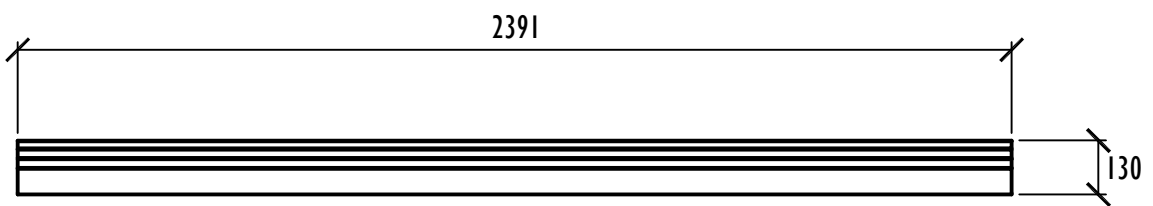

9.4.1.021

VESTIBULE DOOR FRAME

NOTE : SUDUT TIDAK TAJAM

intertrend

ITEM	VESTIBULE DOOR FRAME	QTY / SET	1 SET	
KOMPONEN	SUB ASSEMBLING TOP	TGL GBR	3-9-2013	
UKURAN	130 X 2391 X 2236 MM			
		A	5	14

2391

intertrend

ITEM	VESTIBULE DOOR FRAME	QTY / SET	1 PC	
KOMPONEN	FRAME TOP	TGL GBR	3-9-2013	
UKURAN	56 X 68 X 2391 MM			
		1		6 14

2159

intertrend

ITEM	VESTIBULE DOOR FRAME	QTY / SET	1 PC	
KOMPONEN	FRAME VERTIKAL KIRI	TGL GBR	3-9-2013	
UKURAN	56 X 68 X 2159 MM			
		2	7	14

intertrend

ITEM	VESTIBULE DOOR FRAME	QTY / SET	1 PC	
KOMPONEN	FRAME VERTIKAL KANAN	TGL GBR	3-9-2013	
UKURAN	56 X 68 X 2159 MM			
		3	8	14

2159

2159

intertrend

ITEM	VESTIBULE DOOR FRAME	QTY / SET	2 PCS	
KOMPONEN	FR VERTIKAL TENGAH	TGL GBR	3-9-2013	
UKURAN	68 X 73 X 2159 MM			
		4	9	14

2391

intertrend

ITEM	VESTIBULE DOOR FRAME	QTY / SET	1 PC	
KOMPONEN	BOTTOM FRAME / CILL	TGL GBR	3-9-2013	
UKURAN	38 X 130 X 2391 MM			
		5		10 / 14

intertrend

ITEM	VESTIBULE DOOR FRAME	QTY / SET	1 PC	
KOMPONEN	CILL ADAPTOR	TGL GBR	3-9-2013	
UKURAN	16 X 24 X 925 MM			
		6		11 / 14