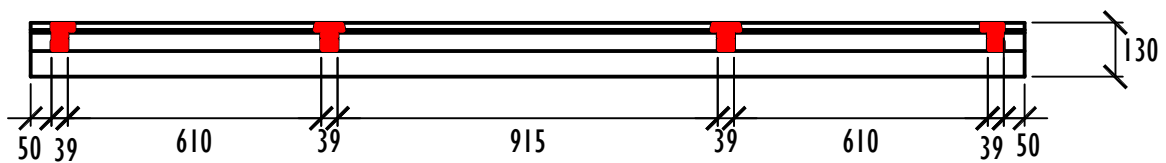

9.4.1.021

VESTIBULE DOOR FRAME

NOTE : SUDUT TIDAK TAJAM

intertrend

ITEM	VESTIBULE DOOR FRAME	QTY / SET	1 SET	
KOMPONEN	SUB ASSEMBLING TOP	TGL GBR	3-9-2013	
UKURAN	130 X 2391 X 2236 MM			
		A	5	14

2391

intertrend

ITEM	VESTIBULE DOOR FRAME	QTY / SET	1 PC	
KOMPONEN	FRAME TOP	TGL GBR	3-9-2013	
UKURAN	56 X 68 X 2391 MM			
		1		6 14

2159

intertrend

ITEM	VESTIBULE DOOR FRAME	QTY / SET	1 PC	
KOMPONEN	FRAME VERTIKAL KIRI	TGL GBR	3-9-2013	
UKURAN	56 X 68 X 2159 MM			
		2	7	14

intertrend

ITEM	VESTIBULE DOOR FRAME	QTY / SET	1 PC	
KOMPONEN	FRAME VERTIKAL KANAN	TGL GBR	3-9-2013	
UKURAN	56 X 68 X 2159 MM			
		3	8	14

2159

2159

intertrend

ITEM	VESTIBULE DOOR FRAME	QTY / SET	2 PCS	
KOMPONEN	FR VERTIKAL TENGAH	TGL GBR	3-9-2013	
UKURAN	68 X 73 X 2159 MM			
		4	9	14

2391

intertrend

ITEM	VESTIBULE DOOR FRAME	QTY / SET	1 PC	
KOMPONEN	BOTTOM FRAME / CILL	TGL GBR	3-9-2013	
UKURAN	38 X 130 X 2391 MM			
		5		10 / 14

intertrend

ITEM	VESTIBULE DOOR FRAME	QTY / SET	1 PC	
KOMPONEN	CILL ADAPTOR	TGL GBR	3-9-2013	
UKURAN	16 X 24 X 925 MM			
		6		11 / 14