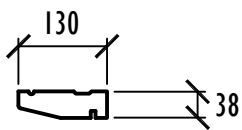

9.4.1.021

VESTIBULE DOOR FRAME

NOTE : SUDUT TIDAK TAJAM

intertrend

ITEM	VESTIBULE DOOR FRAME	QTY / SET	1 SET	
KOMPONEN	SUB ASSEMBLING TOP	TGL GBR	3-9-2013	
UKURAN	130 X 2391 X 2236 MM			
		A	5	14

2391

intertrend

ITEM	VESTIBULE DOOR FRAME	QTY / SET	1 PC	
KOMPONEN	FRAME TOP	TGL GBR	3-9-2013	
UKURAN	56 X 68 X 2391 MM			
		1		6 14

2159

intertrend

ITEM	VESTIBULE DOOR FRAME	QTY / SET	1 PC	
KOMPONEN	FRAME VERTIKAL KIRI	TGL GBR	3-9-2013	
UKURAN	56 X 68 X 2159 MM			
		2	7	14

intertrend

ITEM	VESTIBULE DOOR FRAME	QTY / SET	1 PC	
KOMPONEN	FRAME VERTIKAL KANAN	TGL GBR	3-9-2013	
UKURAN	56 X 68 X 2159 MM			
		3	8	14

2159

2159

intertrend

ITEM	VESTIBULE DOOR FRAME	QTY / SET	2 PCS	
KOMPONEN	FR VERTIKAL TENGAH	TGL GBR	3-9-2013	
UKURAN	68 X 73 X 2159 MM			
		4	9	14

2391

intertrend

ITEM	VESTIBULE DOOR FRAME	QTY / SET	1 PC	
KOMPONEN	BOTTOM FRAME / CILL	TGL GBR	3-9-2013	
UKURAN	38 X 130 X 2391 MM			
		5		10 / 14

intertrend

ITEM	VESTIBULE DOOR FRAME	QTY / SET	1 PC	
KOMPONEN	CILL ADAPTOR	TGL GBR	3-9-2013	
UKURAN	16 X 24 X 925 MM			
		6		11 / 14