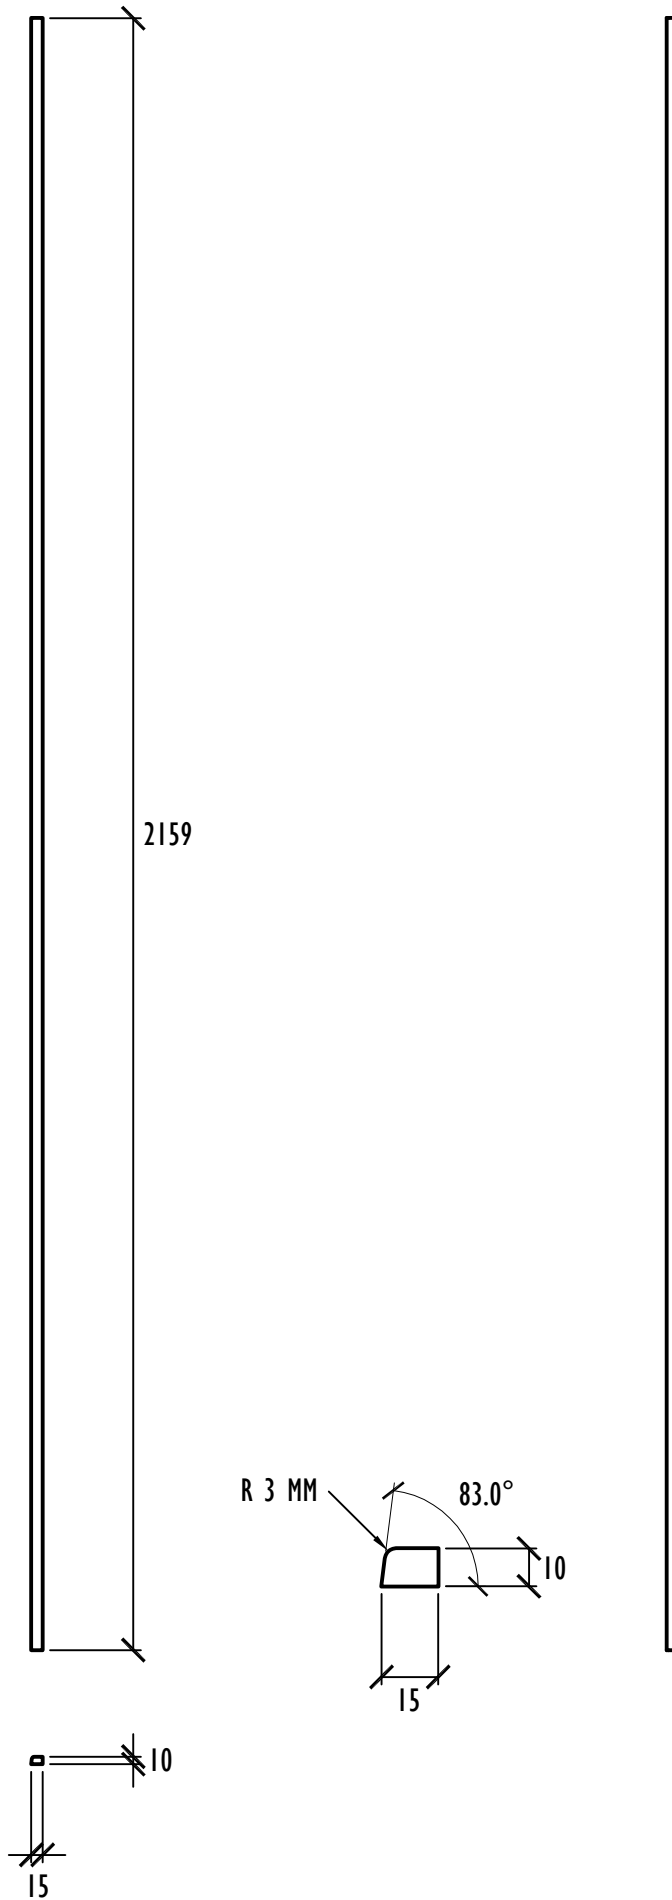

9.4.1.021

VESTIBULE DOOR FRAME

NOTE : SUDUT TIDAK TAJAM

intertrend

ITEM	VESTIBULE DOOR FRAME	QTY / SET	1 SET	
KOMPONEN	SUB ASSEMBLING TOP	TGL GBR	3-9-2013	
UKURAN	130 X 2391 X 2236 MM			
		A	5	14

2391

intertrend

ITEM	VESTIBULE DOOR FRAME	QTY / SET	1 PC	
KOMPONEN	FRAME TOP	TGL GBR	3-9-2013	
UKURAN	56 X 68 X 2391 MM			
		1		6 14

2159

intertrend

ITEM	VESTIBULE DOOR FRAME	QTY / SET	1 PC	
KOMPONEN	FRAME VERTIKAL KIRI	TGL GBR	3-9-2013	
UKURAN	56 X 68 X 2159 MM			
		2	7	14

intertrend

ITEM	VESTIBULE DOOR FRAME	QTY / SET	1 PC	
KOMPONEN	FRAME VERTIKAL KANAN	TGL GBR	3-9-2013	
UKURAN	56 X 68 X 2159 MM			
		3	8	14

2159

2159

intertrend

ITEM	VESTIBULE DOOR FRAME	QTY / SET	2 PCS	
KOMPONEN	FR VERTIKAL TENGAH	TGL GBR	3-9-2013	
UKURAN	68 X 73 X 2159 MM			
		4	9	14

intertrend

ITEM	VESTIBULE DOOR FRAME	QTY / SET	4 PCS	
KOMPONEN	LIS PANJANG	TGL GBR	3-9-2013	
UKURAN	10 X 15 X 2159 MM			
		7		12 / 14

intertrend

ITEM	VESTIBULE DOOR FRAME	QTY / SET	4 PCS	
KOMPONEN	LIS PENDEK I	TGL GBR	3-9-2013	
UKURAN	10 X 15 X 1000 MM			
		8		13 14