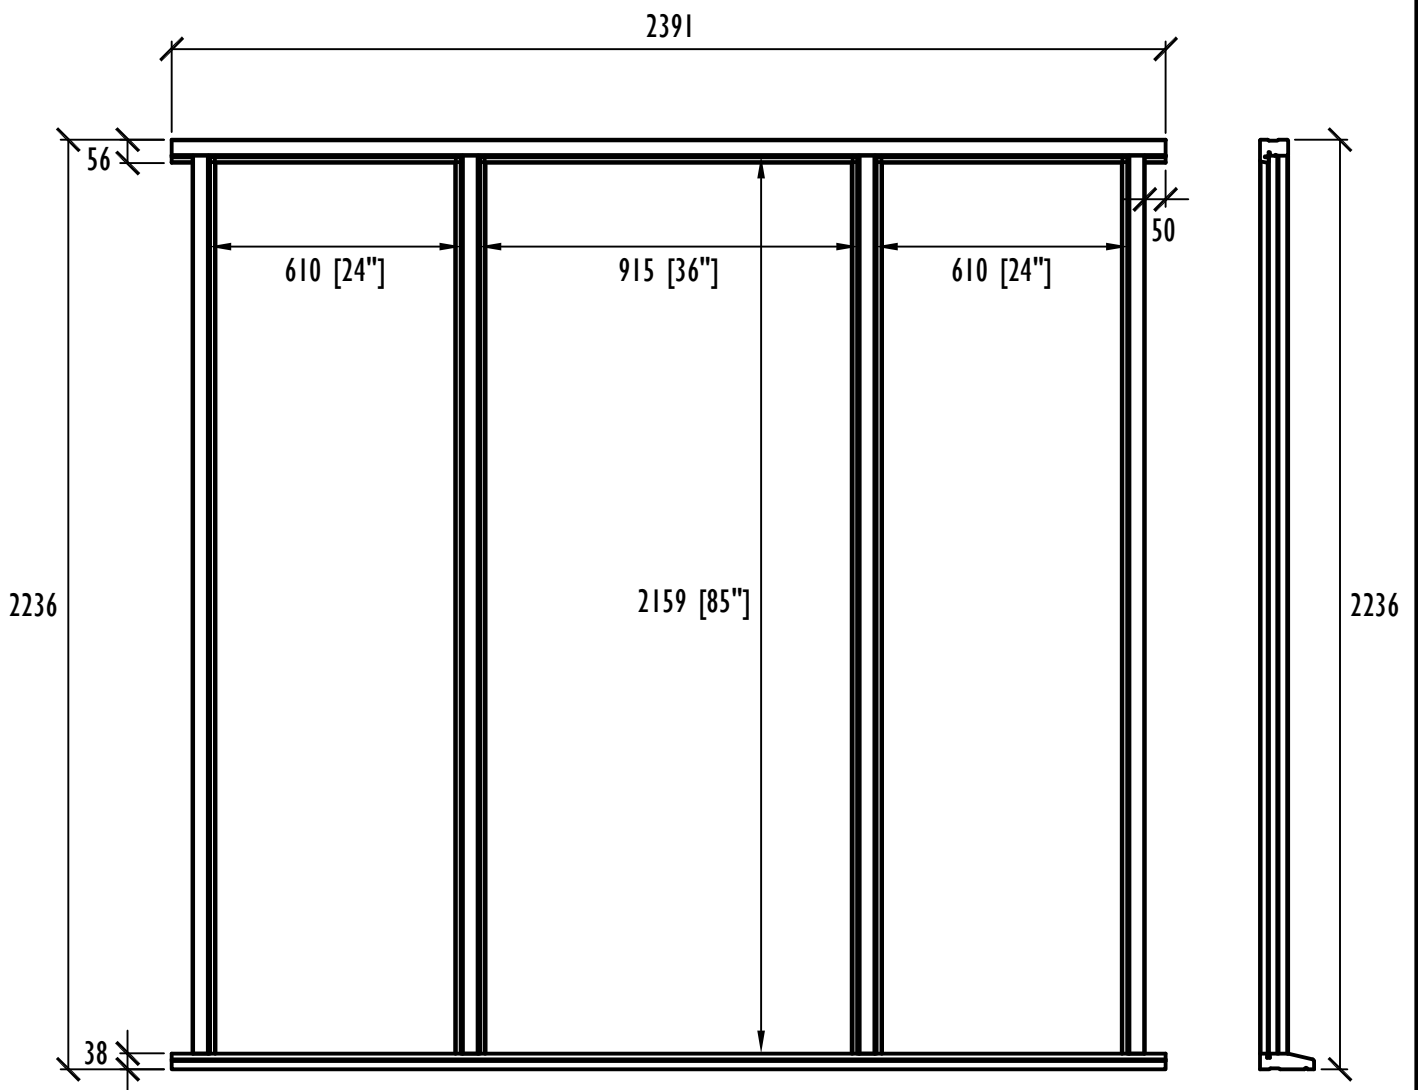

9.4.1.021

VESTIBULE DOOR FRAME

NOTE : SUDUT TIDAK TAJAM

intertrend

ITEM	VESTIBULE DOOR FRAME	QTY / SET	1 SET	
KOMPONEN	SUB ASSEMBLING TOP	TGL GBR	3-9-2013	
UKURAN	130 X 2391 X 2236 MM			
		A	5	14

2391

intertrend

ITEM	VESTIBULE DOOR FRAME	QTY / SET	1 PC	
KOMPONEN	FRAME TOP	TGL GBR	3-9-2013	
UKURAN	56 X 68 X 2391 MM			
		1		6 14

2159

intertrend

ITEM	VESTIBULE DOOR FRAME	QTY / SET	1 PC	
KOMPONEN	FRAME VERTIKAL KIRI	TGL GBR	3-9-2013	
UKURAN	56 X 68 X 2159 MM			
		2	7	14

intertrend

ITEM	VESTIBULE DOOR FRAME	QTY / SET	1 PC	
KOMPONEN	FRAME VERTIKAL KANAN	TGL GBR	3-9-2013	
UKURAN	56 X 68 X 2159 MM			
		3	8	14

2159

2159

intertrend

ITEM	VESTIBULE DOOR FRAME	QTY / SET	2 PCS	
KOMPONEN	FR VERTIKAL TENGAH	TGL GBR	3-9-2013	
UKURAN	68 X 73 X 2159 MM			
		4	9	14

2391

intertrend

ITEM	VESTIBULE DOOR FRAME	QTY / SET	1 PC	
KOMPONEN	BOTTOM FRAME / CILL	TGL GBR	3-9-2013	
UKURAN	38 X 130 X 2391 MM			
		5		10 / 14

intertrend

ITEM	VESTIBULE DOOR FRAME	QTY / SET	1 PC	
KOMPONEN	CILL ADAPTOR	TGL GBR	3-9-2013	
UKURAN	16 X 24 X 925 MM			
		6		11 / 14