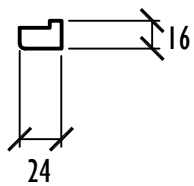

ITEM	VESTIBULE DOOR FRAME	QTY / SET	1 PC	
KOMPONEN	FRAME TOP	TGL GBR	3-9-2013	
UKURAN	56 X 68 X 2391 MM			
		1		6 14

2159

intertrend

ITEM	VESTIBULE DOOR FRAME	QTY / SET	1 PC	
KOMPONEN	FRAME VERTIKAL KIRI	TGL GBR	3-9-2013	
UKURAN	56 X 68 X 2159 MM			
		2	7	14

intertrend

ITEM	VESTIBULE DOOR FRAME	QTY / SET	1 PC	
KOMPONEN	FRAME VERTIKAL KANAN	TGL GBR	3-9-2013	
UKURAN	56 X 68 X 2159 MM			
		3	8	14

2159

2159

intertrend

ITEM	VESTIBULE DOOR FRAME	QTY / SET	2 PCS	
KOMPONEN	FR VERTIKAL TENGAH	TGL GBR	3-9-2013	
UKURAN	68 X 73 X 2159 MM			
		4	9	14

2391

intertrend

ITEM	VESTIBULE DOOR FRAME	QTY / SET	1 PC	
KOMPONEN	BOTTOM FRAME / CILL	TGL GBR	3-9-2013	
UKURAN	38 X 130 X 2391 MM			
		5		10 / 14

intertrend

ITEM	VESTIBULE DOOR FRAME	QTY / SET	1 PC	
KOMPONEN	CILL ADAPTOR	TGL GBR	3-9-2013	
UKURAN	16 X 24 X 925 MM			
		6		11 / 14

intertrend

ITEM	VESTIBULE DOOR FRAME	QTY / SET	4 PCS	
KOMPONEN	LIS PANJANG	TGL GBR	3-9-2013	
UKURAN	10 X 15 X 2159 MM			
		7		12 / 14

intertrend

ITEM	VESTIBULE DOOR FRAME	QTY / SET	4 PCS	
KOMPONEN	LIS PENDEK I	TGL GBR	3-9-2013	
UKURAN	10 X 15 X 1000 MM			
		8		13 14