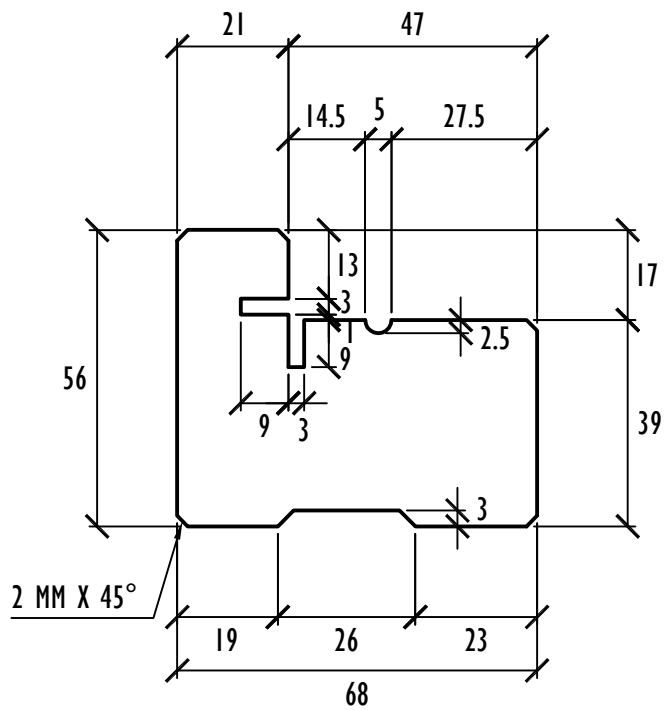

9.4.1.021

VESTIBULE DOOR FRAME

NOTE : SUDUT TIDAK TAJAM

intertrend

ITEM	VESTIBULE DOOR FRAME	QTY / SET	1 SET	
KOMPONEN	SUB ASSEMBLING TOP	TGL GBR	3-9-2013	
UKURAN	130 X 2391 X 2236 MM			
		A	5	14

2391

intertrend

ITEM	VESTIBULE DOOR FRAME	QTY / SET	1 PC	
KOMPONEN	FRAME TOP	TGL GBR	3-9-2013	
UKURAN	56 X 68 X 2391 MM			
		1		6 14

2159

intertrend

ITEM	VESTIBULE DOOR FRAME	QTY / SET	1 PC	
KOMPONEN	FRAME VERTIKAL KIRI	TGL GBR	3-9-2013	
UKURAN	56 X 68 X 2159 MM			
		2	7	14

intertrend

ITEM	VESTIBULE DOOR FRAME	QTY / SET	1 PC	
KOMPONEN	FRAME VERTIKAL KANAN	TGL GBR	3-9-2013	
UKURAN	56 X 68 X 2159 MM			
		3	8	14

2159

2159

intertrend

ITEM	VESTIBULE DOOR FRAME	QTY / SET	2 PCS	
KOMPONEN	FR VERTIKAL TENGAH	TGL GBR	3-9-2013	
UKURAN	68 X 73 X 2159 MM			
		4	9	14

2391

intertrend

ITEM	VESTIBULE DOOR FRAME	QTY / SET	1 PC	
KOMPONEN	BOTTOM FRAME / CILL	TGL GBR	3-9-2013	
UKURAN	38 X 130 X 2391 MM			
		5		10 / 14

intertrend

ITEM	VESTIBULE DOOR FRAME	QTY / SET	1 PC	
KOMPONEN	CILL ADAPTOR	TGL GBR	3-9-2013	
UKURAN	16 X 24 X 925 MM			
		6		11 / 14