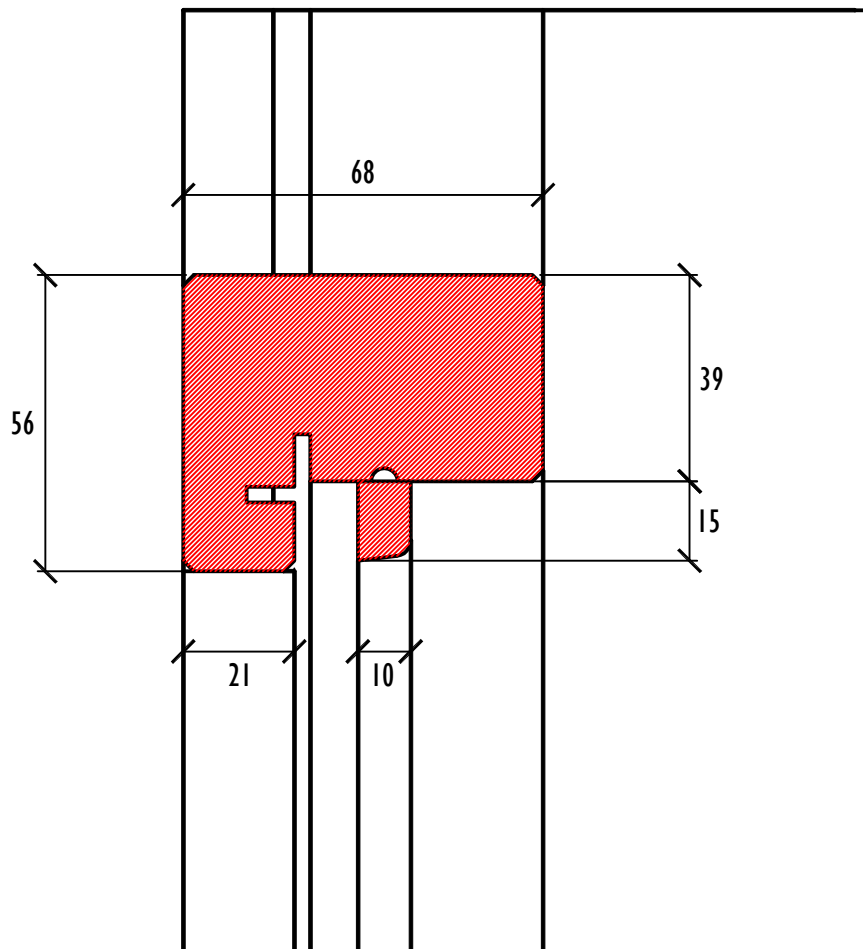

2391

intertrend

ITEM	VESTIBULE DOOR FRAME	QTY / SET	1 PC	
KOMPONEN	BOTTOM FRAME / CILL	TGL GBR	3-9-2013	
UKURAN	38 X 130 X 2391 MM			
		5		10 / 14

intertrend

ITEM	VESTIBULE DOOR FRAME	QTY / SET	1 PC	
KOMPONEN	CILL ADAPTOR	TGL GBR	3-9-2013	
UKURAN	16 X 24 X 925 MM			
		6		11 / 14

intertrend

ITEM	VESTIBULE DOOR FRAME	QTY / SET	4 PCS	
KOMPONEN	LIS PANJANG	TGL GBR	3-9-2013	
UKURAN	10 X 15 X 2159 MM			
		7		12 / 14

intertrend

ITEM	VESTIBULE DOOR FRAME	QTY / SET	4 PCS	
KOMPONEN	LIS PENDEK I	TGL GBR	3-9-2013	
UKURAN	10 X 15 X 1000 MM			
		8		13 14

intertrend

ITEM	VESTIBULE DOOR FRAME	QTY / SET	2 PCS	
KOMPONEN	LIS PENDEK 2	TGL GBR	3-9-2013	
UKURAN	15 X 21 X 1000 MM			
		9	14 14	

intertrend

ITEM	VESTIBULE DOOR FRAME	QTY / SET	1 PCS	
KOMPONEN	DETAIL LIS	TGL GBR	3-9-2013	
UKURAN	-			
		-		11 / 13

	ITEM	VESTIBULE DOOR FRAME	QTY / SET	1 PCS	
	KOMPONEN	CILL ADAPTOR	TGL GBR	3-9-2013	
	UKURAN	16 X 24 X 925			
			-		11 13