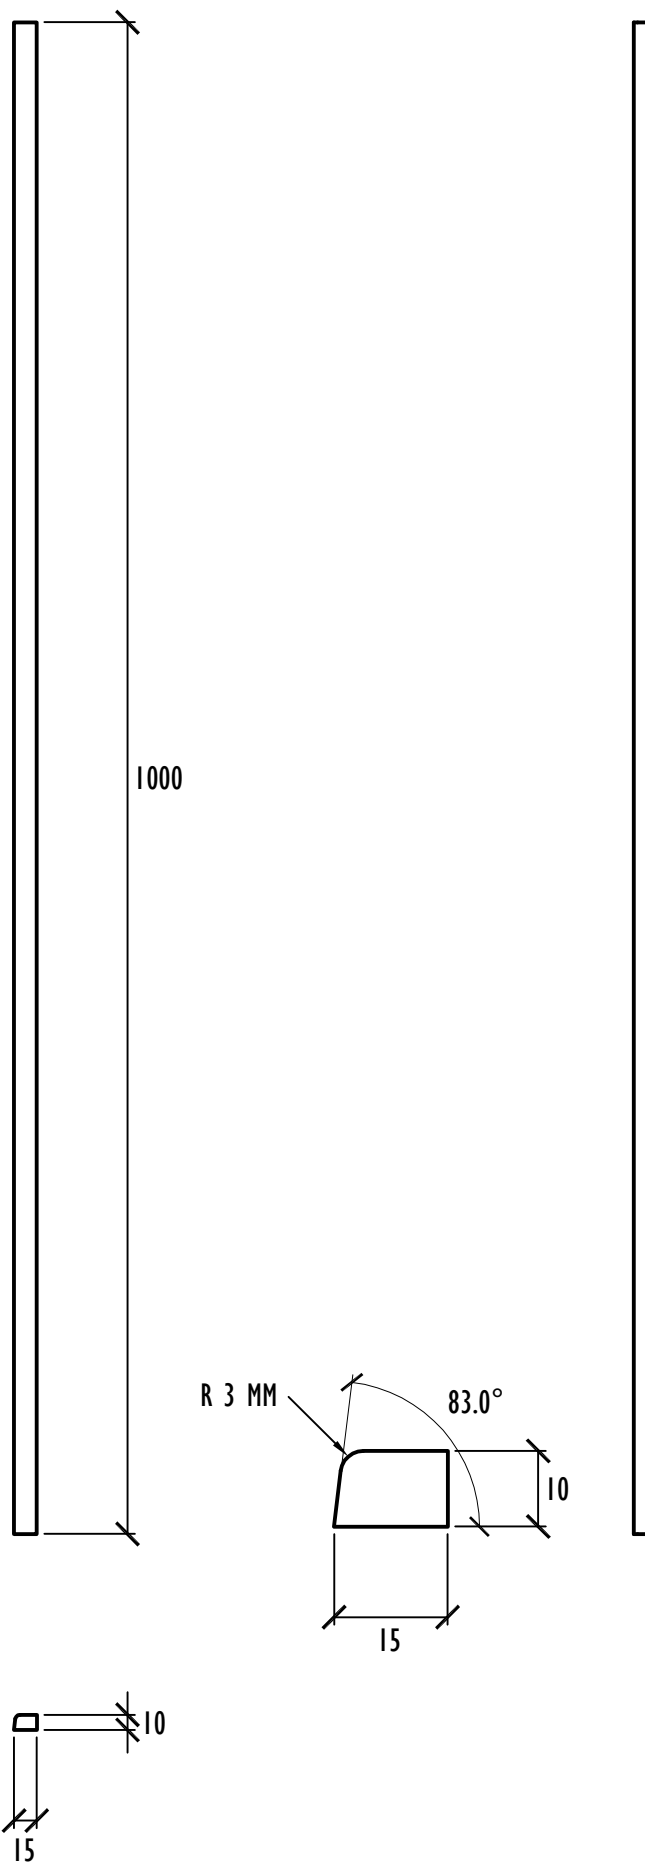

9.4.1.021

VESTIBULE DOOR FRAME

NOTE : SUDUT TIDAK TAJAM

intertrend

ITEM	VESTIBULE DOOR FRAME	QTY / SET	1 SET	
KOMPONEN	SUB ASSEMBLING TOP	TGL GBR	3-9-2013	
UKURAN	130 X 2391 X 2236 MM			
		A	5	14

2391

intertrend

ITEM	VESTIBULE DOOR FRAME	QTY / SET	1 PC	
KOMPONEN	FRAME TOP	TGL GBR	3-9-2013	
UKURAN	56 X 68 X 2391 MM			
		1		6 14

2159

intertrend

ITEM	VESTIBULE DOOR FRAME	QTY / SET	1 PC	
KOMPONEN	FRAME VERTIKAL KIRI	TGL GBR	3-9-2013	
UKURAN	56 X 68 X 2159 MM			
		2	7	14

intertrend

ITEM	VESTIBULE DOOR FRAME	QTY / SET	1 PC	
KOMPONEN	FRAME VERTIKAL KANAN	TGL GBR	3-9-2013	
UKURAN	56 X 68 X 2159 MM			
		3	8	14

2159

2159

intertrend

ITEM	VESTIBULE DOOR FRAME	QTY / SET	2 PCS	
KOMPONEN	FR VERTIKAL TENGAH	TGL GBR	3-9-2013	
UKURAN	68 X 73 X 2159 MM			
		4	9	14

intertrend

ITEM	VESTIBULE DOOR FRAME	QTY / SET	4 PCS	
KOMPONEN	LIS PANJANG	TGL GBR	3-9-2013	
UKURAN	10 X 15 X 2159 MM			
		7		12 / 14

intertrend

ITEM	VESTIBULE DOOR FRAME	QTY / SET	4 PCS	
KOMPONEN	LIS PENDEK I	TGL GBR	3-9-2013	
UKURAN	10 X 15 X 1000 MM			
		8		13 14