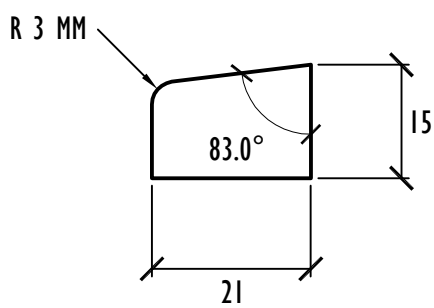

9.4.1.021

VESTIBULE DOOR FRAME

NOTE : SUDUT TIDAK TAJAM

intertrend

ITEM	VESTIBULE DOOR FRAME	QTY / SET	1 SET	
KOMPONEN	SUB ASSEMBLING TOP	TGL GBR	3-9-2013	
UKURAN	130 X 2391 X 2236 MM			
		A	5	14

2391

intertrend

intertrend

ITEM	VESTIBULE DOOR FRAME	QTY / SET	1 PC	
KOMPONEN	FRAME VERTIKAL KANAN	TGL GBR	3-9-2013	
UKURAN	56 X 68 X 2159 MM			
		3	8	14

2159

2159

intertrend

ITEM	VESTIBULE DOOR FRAME	QTY / SET	2 PCS	
KOMPONEN	FR VERTIKAL TENGAH	TGL GBR	3-9-2013	
UKURAN	68 X 73 X 2159 MM			
		4	9	14

2391

intertrend

ITEM	VESTIBULE DOOR FRAME	QTY / SET	1 PC	
KOMPONEN	BOTTOM FRAME / CILL	TGL GBR	3-9-2013	
UKURAN	38 X 130 X 2391 MM			
		5		10 / 14

intertrend

ITEM	VESTIBULE DOOR FRAME	QTY / SET	1 PC	
KOMPONEN	CILL ADAPTOR	TGL GBR	3-9-2013	
UKURAN	16 X 24 X 925 MM			
		6		11 / 14

intertrend

ITEM	VESTIBULE DOOR FRAME	QTY / SET	4 PCS	
KOMPONEN	LIS PANJANG	TGL GBR	3-9-2013	
UKURAN	10 X 15 X 2159 MM			
		7		12 / 14

intertrend

ITEM	VESTIBULE DOOR FRAME	QTY / SET	4 PCS	
KOMPONEN	LIS PENDEK I	TGL GBR	3-9-2013	
UKURAN	10 X 15 X 1000 MM			
		8		13 14