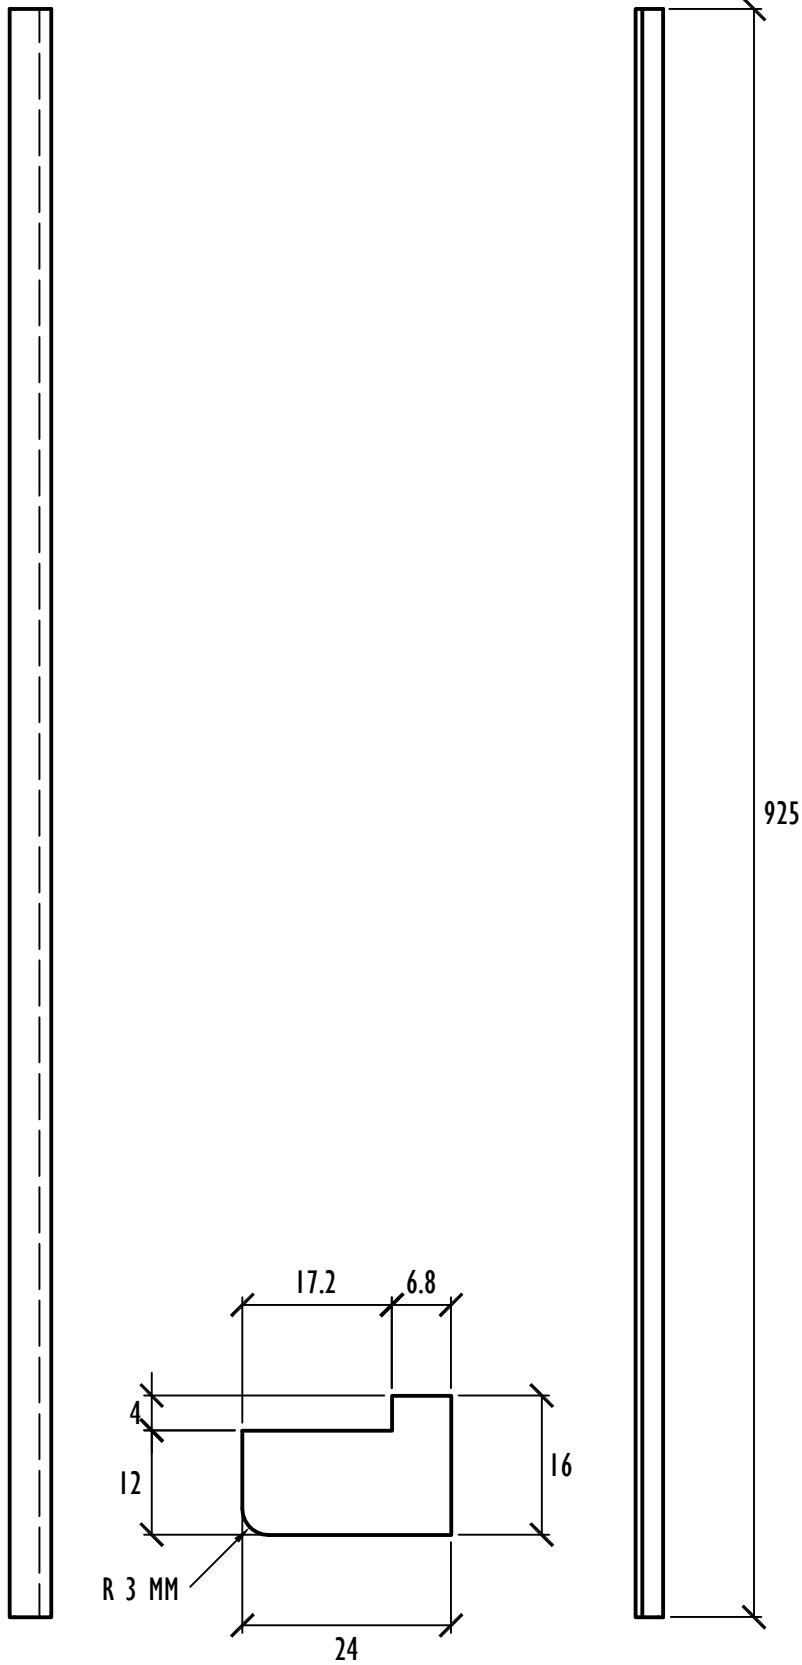

9.4.1.021

VESTIBULE DOOR FRAME

NOTE : SUDUT TIDAK TAJAM

intertrend

ITEM	VESTIBULE DOOR FRAME	QTY / SET	1 SET	
KOMPONEN	SUB ASSEMBLING TOP	TGL GBR	3-9-2013	
UKURAN	130 X 2391 X 2236 MM			
		A	5	14

2391

intertrend

ITEM	VESTIBULE DOOR FRAME	QTY / SET	1 PC	
KOMPONEN	FRAME TOP	TGL GBR	3-9-2013	
UKURAN	56 X 68 X 2391 MM			
		1		6 14

2159

intertrend

ITEM	VESTIBULE DOOR FRAME	QTY / SET	1 PC	
KOMPONEN	FRAME VERTIKAL KIRI	TGL GBR	3-9-2013	
UKURAN	56 X 68 X 2159 MM			
		2	7	14

intertrend

ITEM	VESTIBULE DOOR FRAME	QTY / SET	1 PC	
KOMPONEN	FRAME VERTIKAL KANAN	TGL GBR	3-9-2013	
UKURAN	56 X 68 X 2159 MM			
		3	8	14

2159

2159

intertrend

ITEM	VESTIBULE DOOR FRAME	QTY / SET	2 PCS	
KOMPONEN	FR VERTIKAL TENGAH	TGL GBR	3-9-2013	
UKURAN	68 X 73 X 2159 MM			
		4	9	14

2391

intertrend

ITEM	VESTIBULE DOOR FRAME	QTY / SET	1 PC	
KOMPONEN	BOTTOM FRAME / CILL	TGL GBR	3-9-2013	
UKURAN	38 X 130 X 2391 MM			
		5		10 / 14

intertrend

ITEM	VESTIBULE DOOR FRAME	QTY / SET	1 PC	
KOMPONEN	CILL ADAPTOR	TGL GBR	3-9-2013	
UKURAN	16 X 24 X 925 MM			
		6		11 / 14