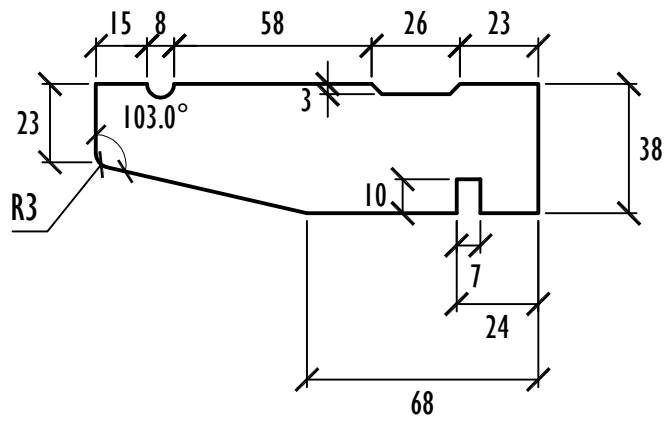

9.4.1.021

VESTIBULE DOOR FRAME

NOTE : SUDUT TIDAK TAJAM

intertrend

ITEM	VESTIBULE DOOR FRAME	QTY / SET	1 SET	
KOMPONEN	SUB ASSEMBLING TOP	TGL GBR	3-9-2013	
UKURAN	130 X 2391 X 2236 MM			
		A	5	14

2391

intertrend

intertrend

ITEM	VESTIBULE DOOR FRAME	QTY / SET	1 PC	
KOMPONEN	FRAME VERTIKAL KANAN	TGL GBR	3-9-2013	
UKURAN	56 X 68 X 2159 MM			
		3	8	14

2159

2159

intertrend

ITEM	VESTIBULE DOOR FRAME	QTY / SET	2 PCS	
KOMPONEN	FR VERTIKAL TENGAH	TGL GBR	3-9-2013	
UKURAN	68 X 73 X 2159 MM			
		4	9	14

2391

intertrend

ITEM	VESTIBULE DOOR FRAME	QTY / SET	1 PC	
KOMPONEN	BOTTOM FRAME / CILL	TGL GBR	3-9-2013	
UKURAN	38 X 130 X 2391 MM			
		5		10 / 14

intertrend

ITEM	VESTIBULE DOOR FRAME	QTY / SET	1 PC	
KOMPONEN	CILL ADAPTOR	TGL GBR	3-9-2013	
UKURAN	16 X 24 X 925 MM			
		6		11 / 14

intertrend

ITEM	VESTIBULE DOOR FRAME	QTY / SET	4 PCS	
KOMPONEN	LIS PANJANG	TGL GBR	3-9-2013	
UKURAN	10 X 15 X 2159 MM			
		7		12 / 14

intertrend

ITEM	VESTIBULE DOOR FRAME	QTY / SET	4 PCS	
KOMPONEN	LIS PENDEK I	TGL GBR	3-9-2013	
UKURAN	10 X 15 X 1000 MM			
		8		13 14