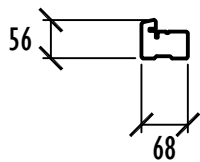

9.4.1.021

VESTIBULE DOOR FRAME

NOTE : SUDUT TIDAK TAJAM

intertrend

ITEM	VESTIBULE DOOR FRAME	QTY / SET	1 SET	
KOMPONEN	SUB ASSEMBLING TOP	TGL GBR	3-9-2013	
UKURAN	130 X 2391 X 2236 MM			
		A	5	14

2391

intertrend

ITEM	VESTIBULE DOOR FRAME	QTY / SET	1 PC	
KOMPONEN	FRAME TOP	TGL GBR	3-9-2013	
UKURAN	56 X 68 X 2391 MM			
		1		6 14

2159

intertrend

ITEM	VESTIBULE DOOR FRAME	QTY / SET	1 PC	
KOMPONEN	FRAME VERTIKAL KIRI	TGL GBR	3-9-2013	
UKURAN	56 X 68 X 2159 MM			
		2	7	14

intertrend

ITEM	VESTIBULE DOOR FRAME	QTY / SET	1 PC	
KOMPONEN	FRAME VERTIKAL KANAN	TGL GBR	3-9-2013	
UKURAN	56 X 68 X 2159 MM			
		3	8	14

2159

2159

intertrend

ITEM	VESTIBULE DOOR FRAME	QTY / SET	2 PCS	
KOMPONEN	FR VERTIKAL TENGAH	TGL GBR	3-9-2013	
UKURAN	68 X 73 X 2159 MM			
		4	9	14

2391

intertrend

ITEM	VESTIBULE DOOR FRAME	QTY / SET	1 PC	
KOMPONEN	BOTTOM FRAME / CILL	TGL GBR	3-9-2013	
UKURAN	38 X 130 X 2391 MM			
		5		10 / 14

intertrend

ITEM	VESTIBULE DOOR FRAME	QTY / SET	1 PC	
KOMPONEN	CILL ADAPTOR	TGL GBR	3-9-2013	
UKURAN	16 X 24 X 925 MM			
		6		11 / 14