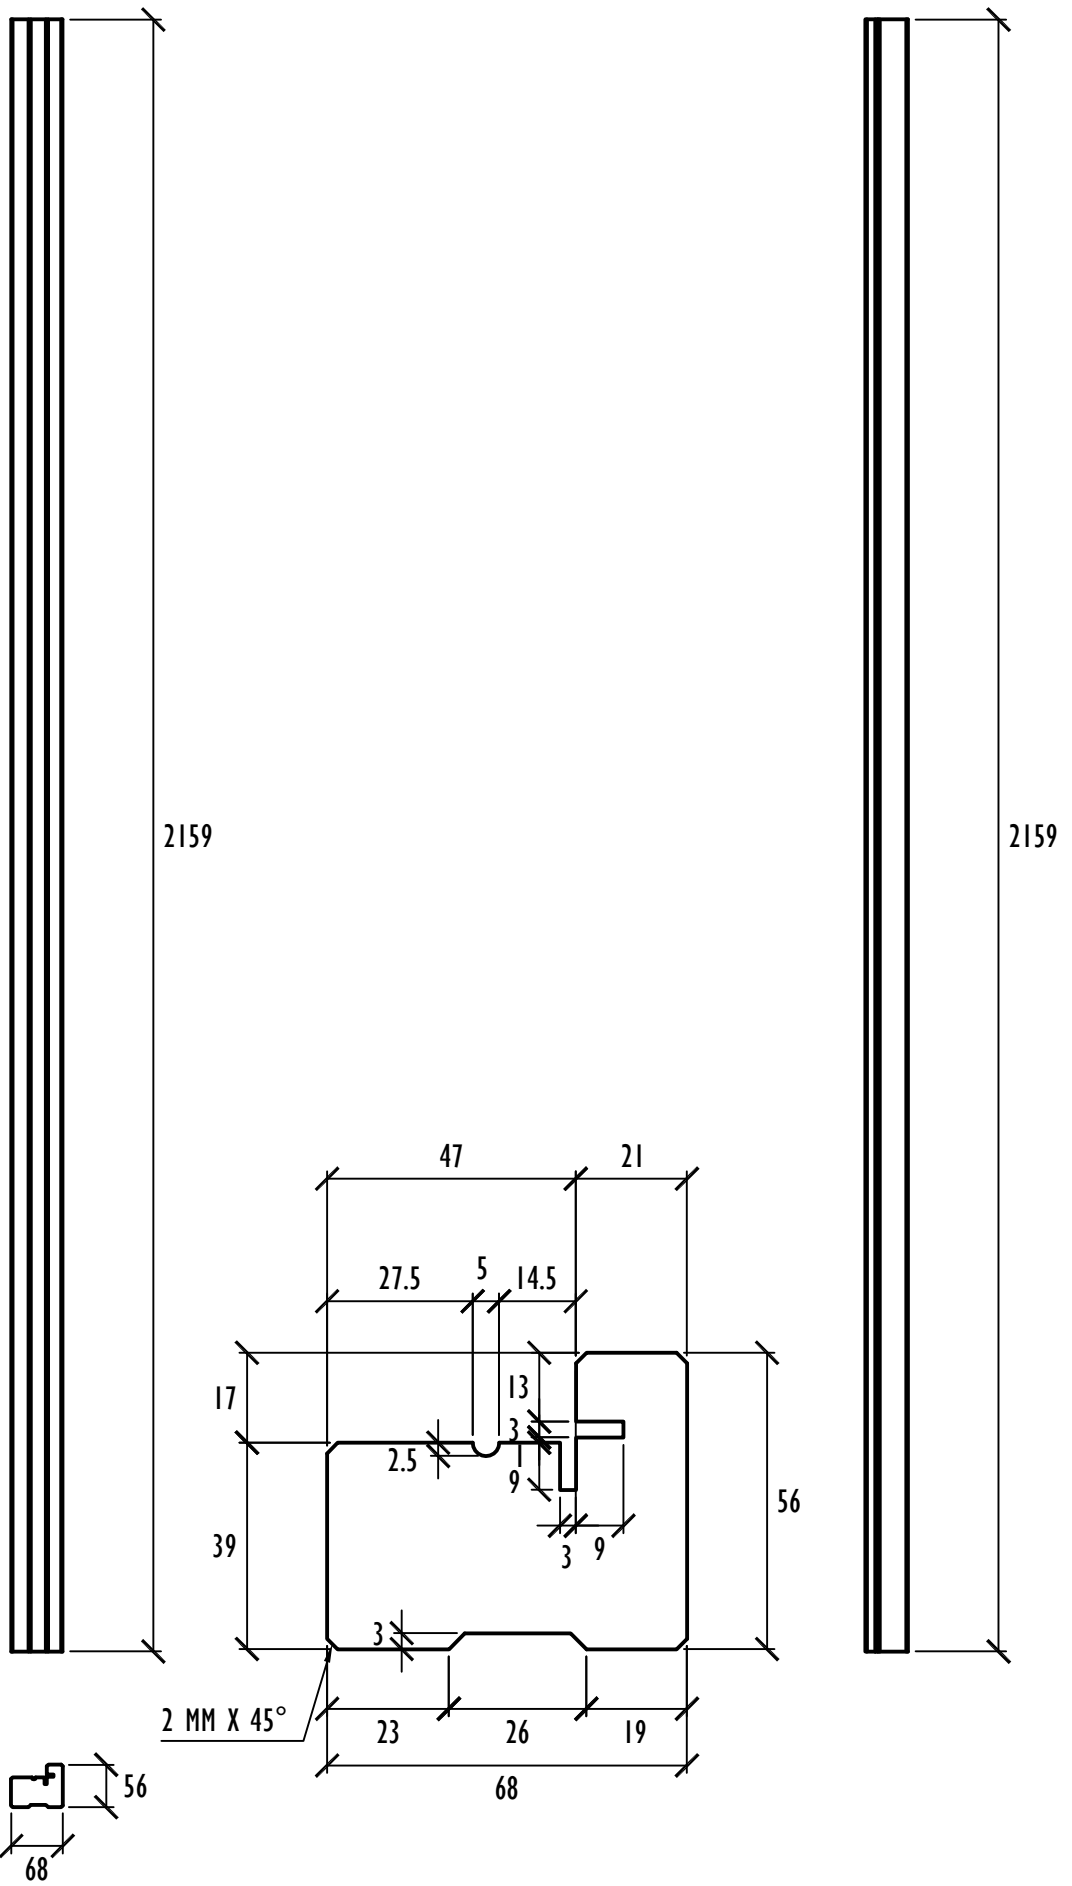

9.4.1.021

VESTIBULE DOOR FRAME

NOTE : SUDUT TIDAK TAJAM

intertrend

ITEM	VESTIBULE DOOR FRAME	QTY / SET	1 SET	
KOMPONEN	SUB ASSEMBLING TOP	TGL GBR	3-9-2013	
UKURAN	130 X 2391 X 2236 MM			
		A	5	14

2391

intertrend

ITEM	VESTIBULE DOOR FRAME	QTY / SET	1 PC	
KOMPONEN	FRAME TOP	TGL GBR	3-9-2013	
UKURAN	56 X 68 X 2391 MM			
		1		6 14

2159

intertrend

ITEM	VESTIBULE DOOR FRAME	QTY / SET	1 PC	
KOMPONEN	FRAME VERTIKAL KIRI	TGL GBR	3-9-2013	
UKURAN	56 X 68 X 2159 MM			
		2	7	14

intertrend

ITEM	VESTIBULE DOOR FRAME	QTY / SET	1 PC	
KOMPONEN	FRAME VERTIKAL KANAN	TGL GBR	3-9-2013	
UKURAN	56 X 68 X 2159 MM			
		3	8	14

2159

2159

intertrend

ITEM	VESTIBULE DOOR FRAME	QTY / SET	2 PCS	
KOMPONEN	FR VERTIKAL TENGAH	TGL GBR	3-9-2013	
UKURAN	68 X 73 X 2159 MM			
		4	9	14

2391

intertrend

ITEM	VESTIBULE DOOR FRAME	QTY / SET	1 PC	
KOMPONEN	BOTTOM FRAME / CILL	TGL GBR	3-9-2013	
UKURAN	38 X 130 X 2391 MM			
		5		10 / 14

intertrend

ITEM	VESTIBULE DOOR FRAME	QTY / SET	1 PC	
KOMPONEN	CILL ADAPTOR	TGL GBR	3-9-2013	
UKURAN	16 X 24 X 925 MM			
		6		11 / 14