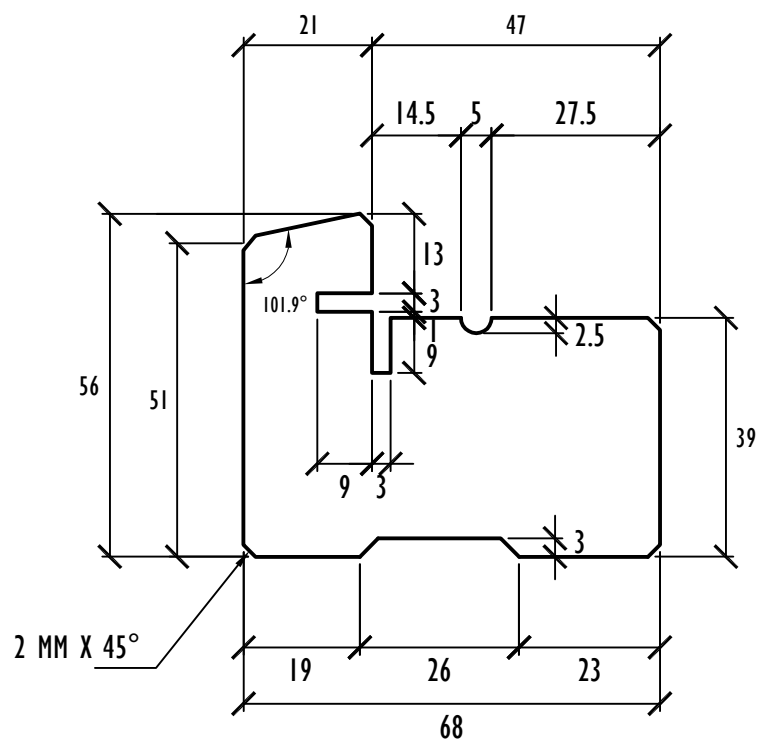

9.4.1.021

VESTIBULE DOOR FRAME

NOTE : SUDUT TIDAK TAJAM

intertrend

ITEM	VESTIBULE DOOR FRAME	QTY / SET	1 SET	
KOMPONEN	SUB ASSEMBLING TOP	TGL GBR	3-9-2013	
UKURAN	130 X 2391 X 2236 MM			
		A	5	14

2391

intertrend

ITEM	VESTIBULE DOOR FRAME	QTY / SET	1 PC	
KOMPONEN	FRAME TOP	TGL GBR	3-9-2013	
UKURAN	56 X 68 X 2391 MM			
		1		6 14

2159

intertrend

ITEM	VESTIBULE DOOR FRAME	QTY / SET	1 PC	
KOMPONEN	FRAME VERTIKAL KIRI	TGL GBR	3-9-2013	
UKURAN	56 X 68 X 2159 MM			
		2	7	14

intertrend

ITEM	VESTIBULE DOOR FRAME	QTY / SET	1 PC	
KOMPONEN	FRAME VERTIKAL KANAN	TGL GBR	3-9-2013	
UKURAN	56 X 68 X 2159 MM			
		3	8	14

2159

2159

intertrend

ITEM	VESTIBULE DOOR FRAME	QTY / SET	2 PCS	
KOMPONEN	FR VERTIKAL TENGAH	TGL GBR	3-9-2013	
UKURAN	68 X 73 X 2159 MM			
		4	9	14

2391

intertrend

ITEM	VESTIBULE DOOR FRAME	QTY / SET	1 PC	
KOMPONEN	BOTTOM FRAME / CILL	TGL GBR	3-9-2013	
UKURAN	38 X 130 X 2391 MM			
		5		10 / 14

intertrend

ITEM	VESTIBULE DOOR FRAME	QTY / SET	1 PC	
KOMPONEN	CILL ADAPTOR	TGL GBR	3-9-2013	
UKURAN	16 X 24 X 925 MM			
		6		11 / 14